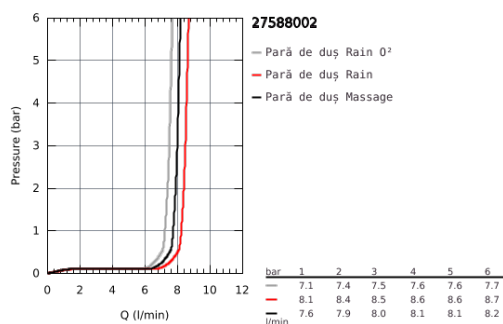

27 588 002 TEMPESTA COSMOPOLITAN 100 SET DUȘ CU 3 PULVERIZĂRI, CU SUPORT DE PERETE

DESCRIEREA PRODUSULUI

- Colour: cromat
- compus din:
- pară de duș Tempesta (27 574)
- suport de perete nereglabil pentru duș (27 594)
- furtun de duș Relaxaflex de 1500 mm 1/2" x 1/2" (28 151)
- limitator de debit GROHE Water Saving la 9.5 l/min
- suprafață GROHE Long-Life
- pulverizare perfectă cu tehnologia GROHE DreamSpray
- sistem anti-calcar SpeedClean
- Inner WaterGuide pentru o durabilitate crescută în utilizare
- compatibil cu boilere
- presiunea minimă recomandată 1.0 bar

27 588 002 TEMPESTA COSMOPOLITAN 100 SET DUȘ CU 3 PULVERIZĂRI, CU SUPORT DE PERETE