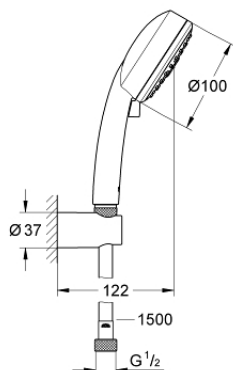

27 588 002 TEMPESTA COSMOPOLITAN 100 SET DUȘ CU 3 PULVERIZĂRI, CU SUPORT DE PERETE

DESCRIEREA PRODUSULUI

- Colour: cromat
- compus din:
- pară de duș Tempesta (27 574)
- suport de perete nereglabil pentru duș (27 594)
- furtun de duș Relaxaflex de 1500 mm 1/2" x 1/2" (28 151)
- limitator de debit GROHE Water Saving la 9.5 l/min
- suprafață GROHE Long-Life
- pulverizare perfectă cu tehnologia GROHE DreamSpray
- sistem anti-calcar SpeedClean
- Inner WaterGuide pentru o durabilitate crescută în utilizare
- compatibil cu boilere
- presiunea minimă recomandată 1.0 bar

27 588 002 TEMPESTA COSMOPOLITAN 100 SET DUȘ CU 3 PULVERIZĂRI, CU SUPORT DE PERETE